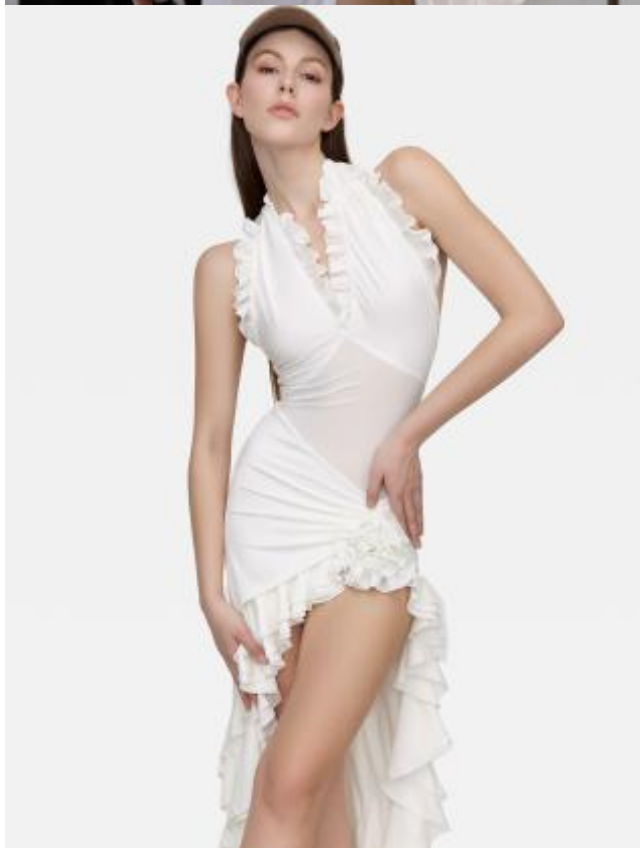

SELECT MANAGEMENT

Санкт-Петербург, Набережная реки Мойки, 58, + 7 9111268827

Ульяна

172 см, 81-59-87, размер обуви 37, цвет волос русый, цвет глаз карий