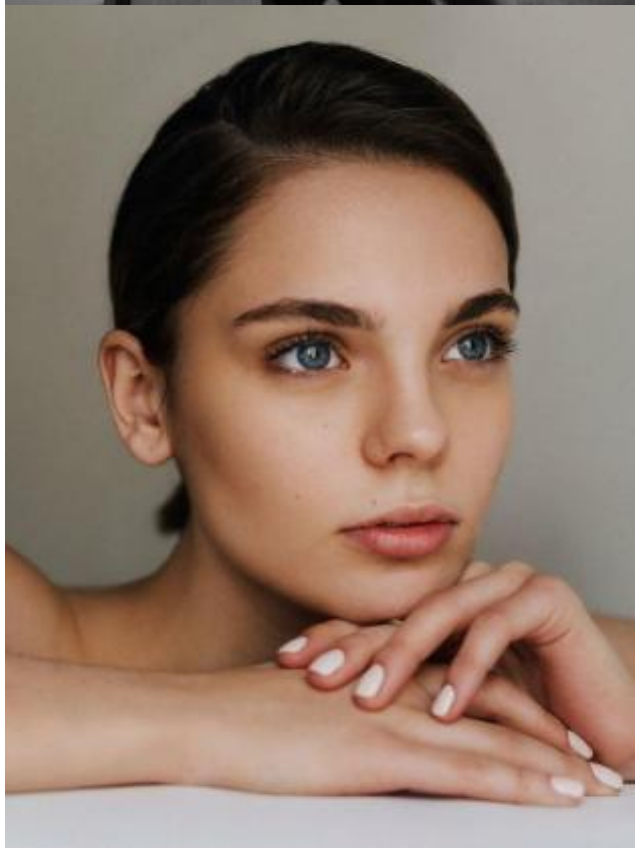

SELECT MANAGEMENT

Санкт-Петербург, Набережная реки Мойки, 58, + 7 9111268827

Виктория К

171 см, 83-61-92, размер обуви 39, цвет волос тёмно-русый, цвет глаз серо-голубой