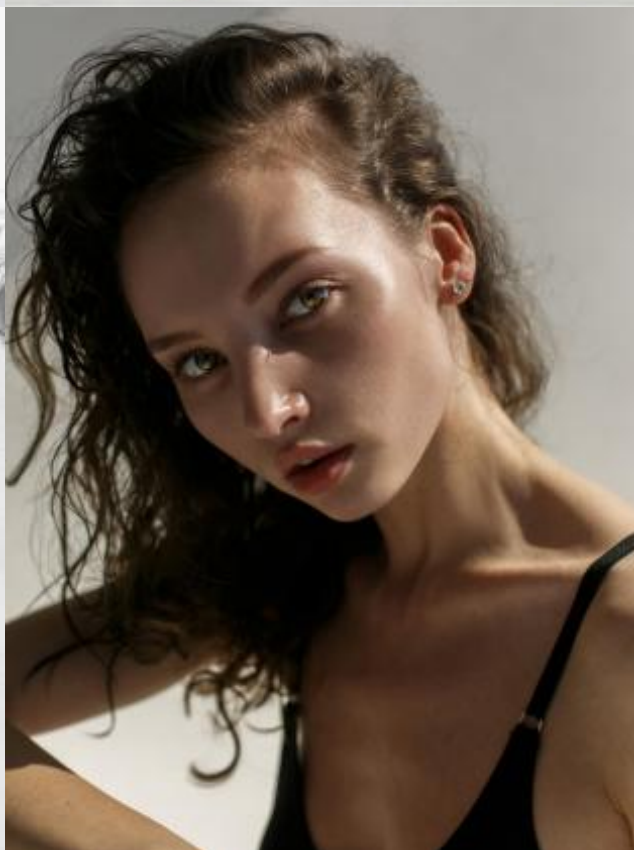

SELECT MANAGEMENT

Санкт-Петербург, Набережная реки Мойки, 58, + 7 9111268827

Виктория Н

171 см, 78-60-88, размер обуви 38, цвет волос русый, цвет глаз зеленый