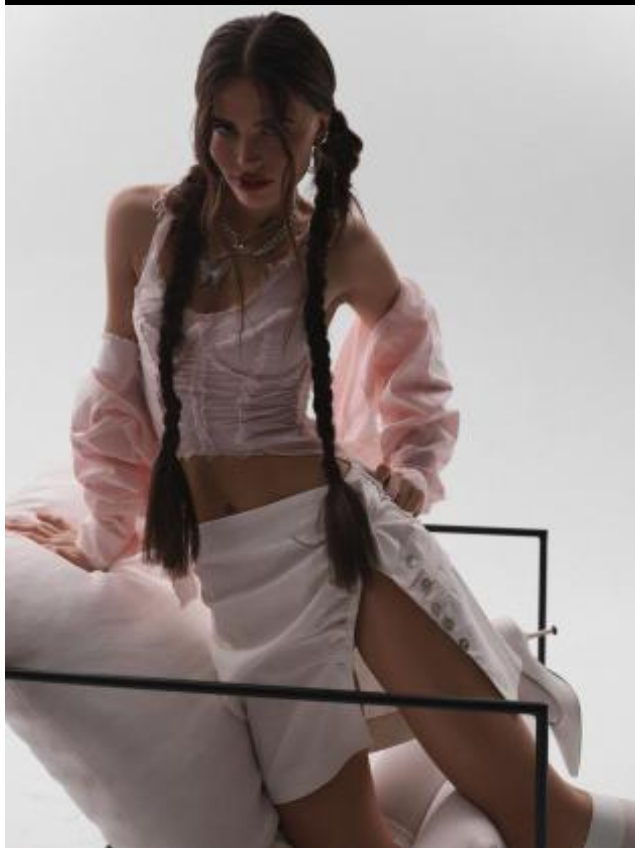

SELECT MANAGEMENT

Санкт-Петербург, Набережная реки Мойки, 58, + 7 9111268827

Влада Е

172 см, 81-57-87, размер обуви 38, цвет волос тёмно-русый, цвет глаз карий

SELECT MANAGEMENT

Санкт-Петербург, Набережная реки Мойки, 58, + 7 9111268827