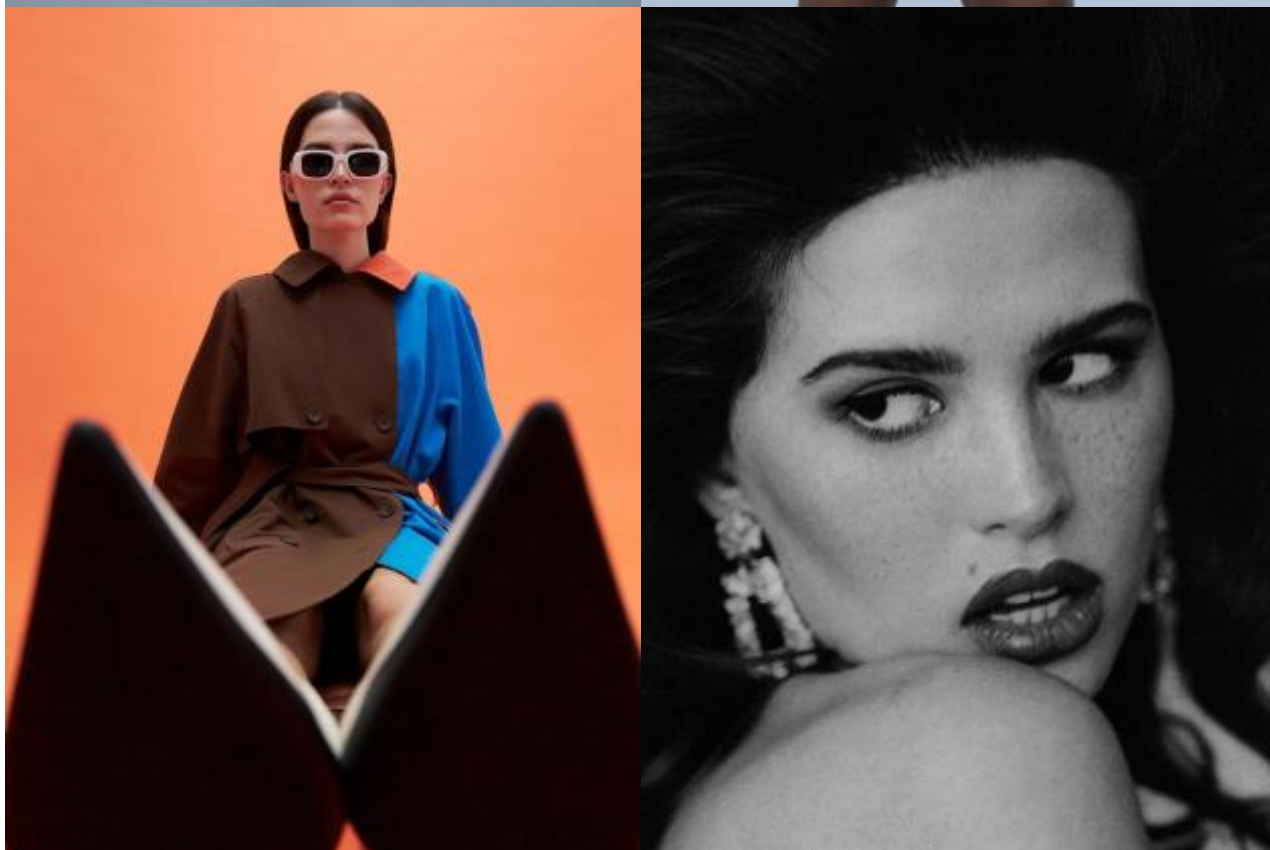

SELECT MANAGEMENT

Санкт-Петербург, Набережная реки Мойки, 58, + 7 9111268827

Влада Е

172 см, 81-57-87, размер обуви 38, цвет волос тёмно-русый, цвет глаз карий