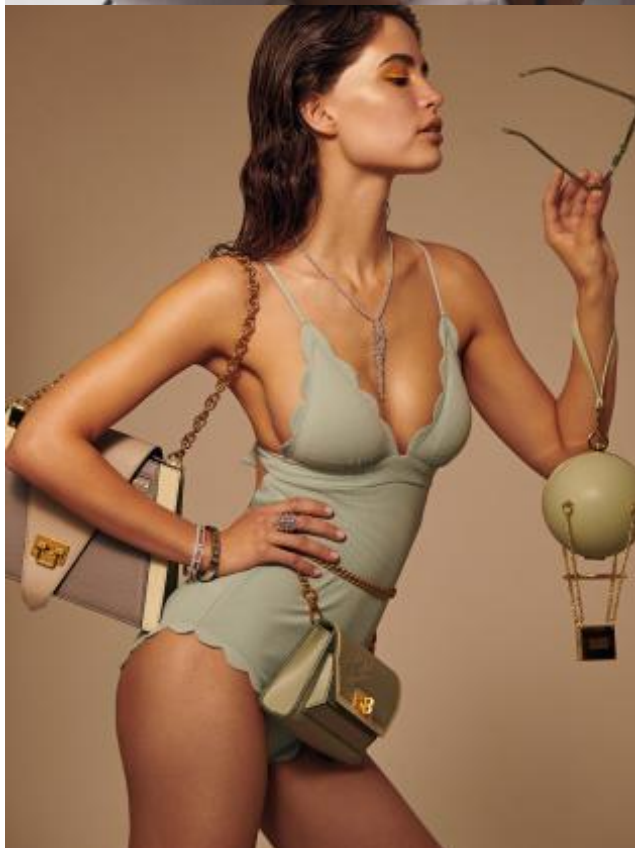

SELECT MANAGEMENT

Санкт-Петербург, Набережная реки Мойки, 58, + 7 9111268827

Влада Е

172 см, 81-57-87, размер обуви 38, цвет волос тёмно-русый, цвет глаз карий

SELECT MANAGEMENT

Санкт-Петербург, Набережная реки Мойки, 58, + 7 9111268827