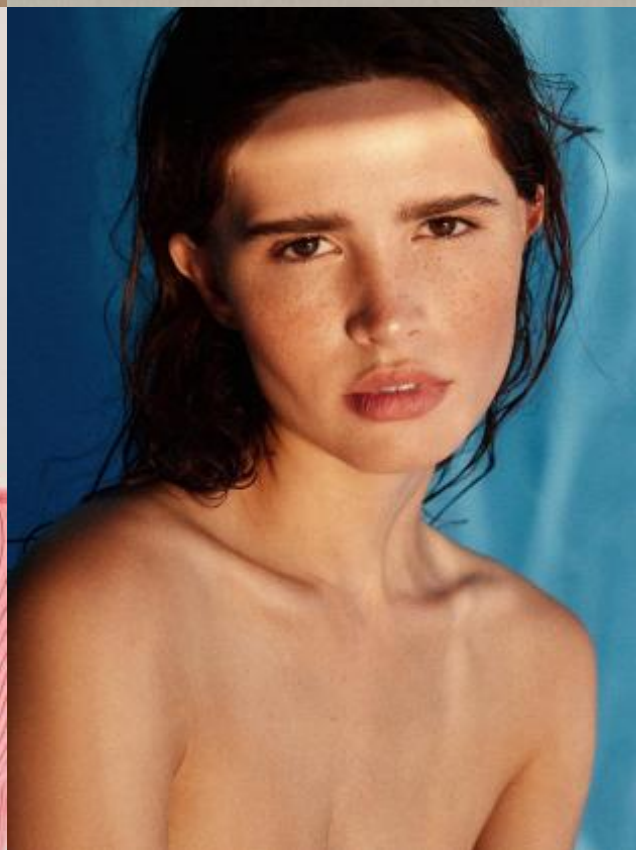

SELECT MANAGEMENT

Санкт-Петербург, Набережная реки Мойки, 58, + 7 9111268827

Влада Е

172 см, 81-57-87, размер обуви 38, цвет волос тёмно-русый, цвет глаз карий