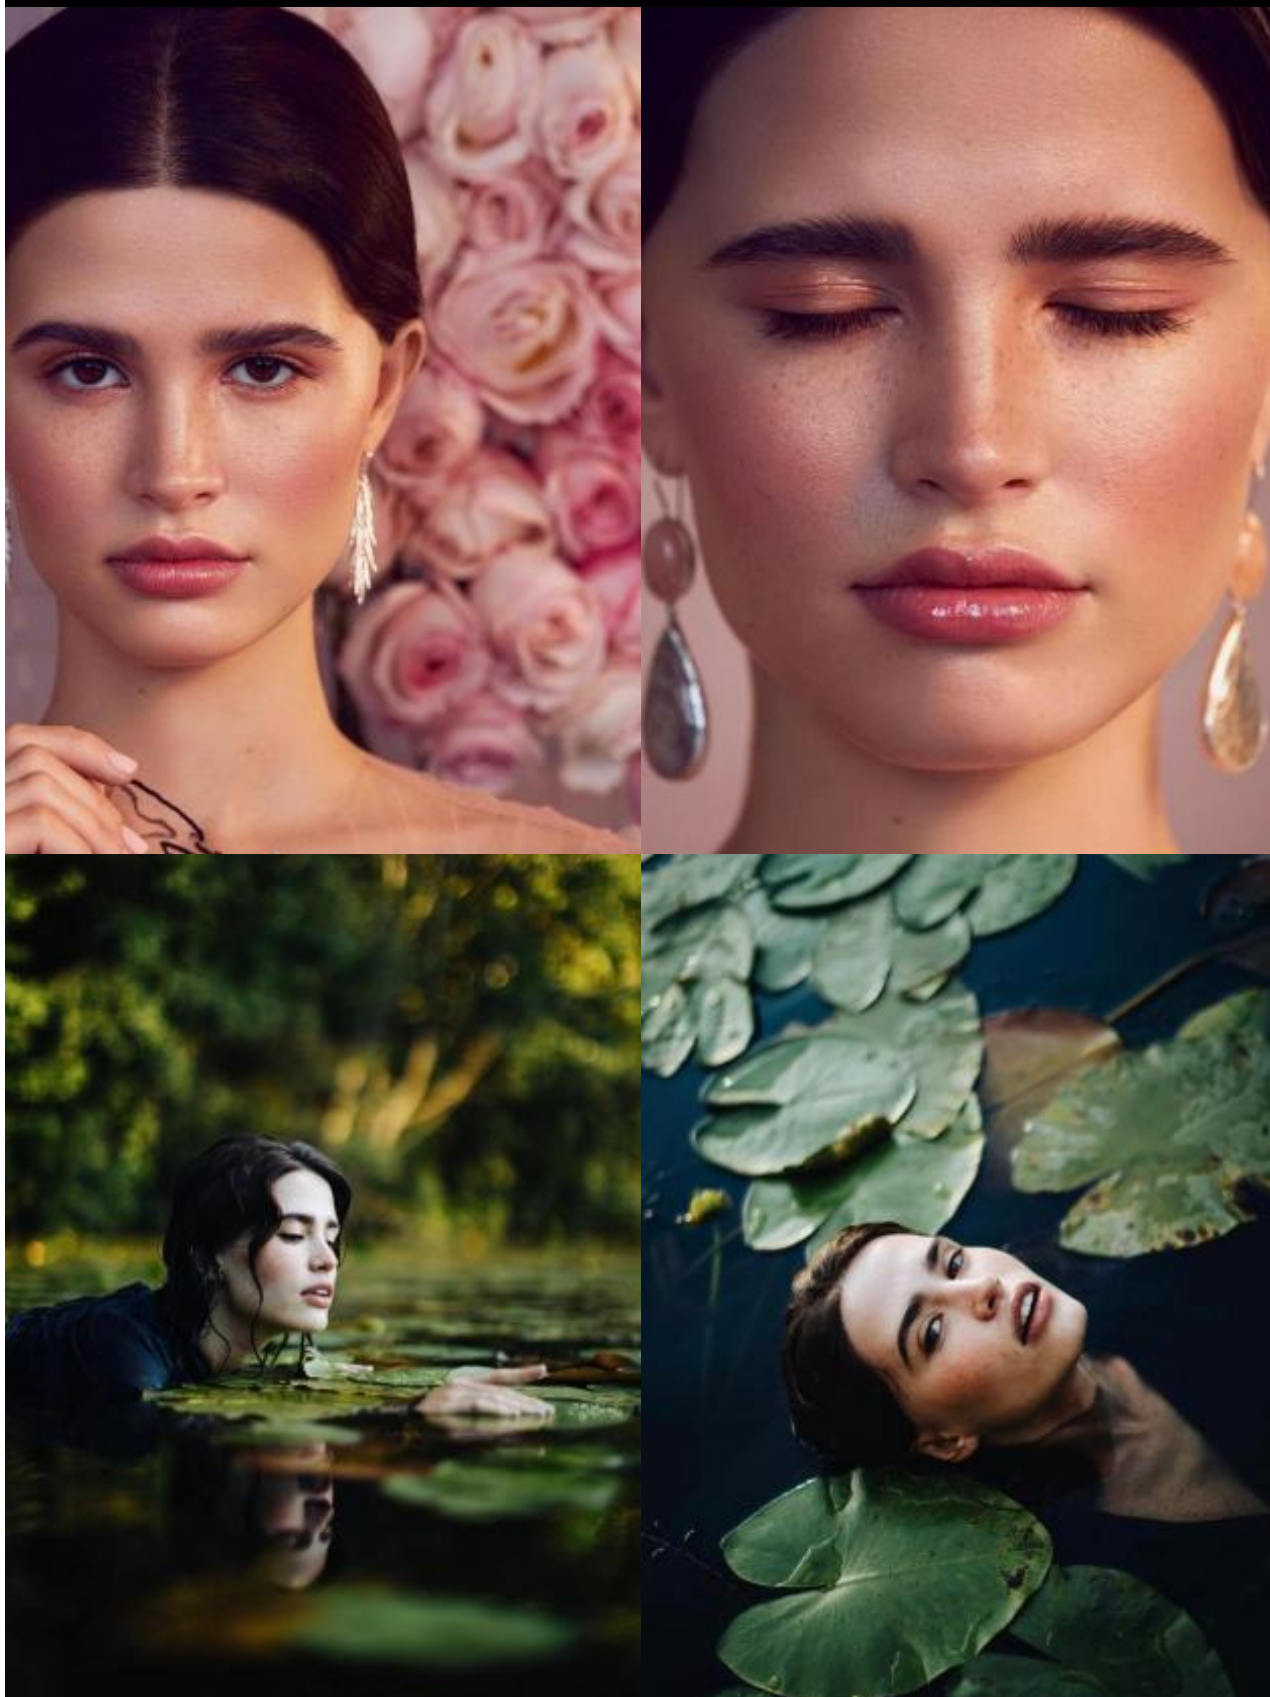

SELECT MANAGEMENT

Санкт-Петербург, Набережная реки Мойки, 58, + 7 9111268827

Влада Е

172 см, 81-57-87, размер обуви 38, цвет волос тёмно-русый, цвет глаз карий