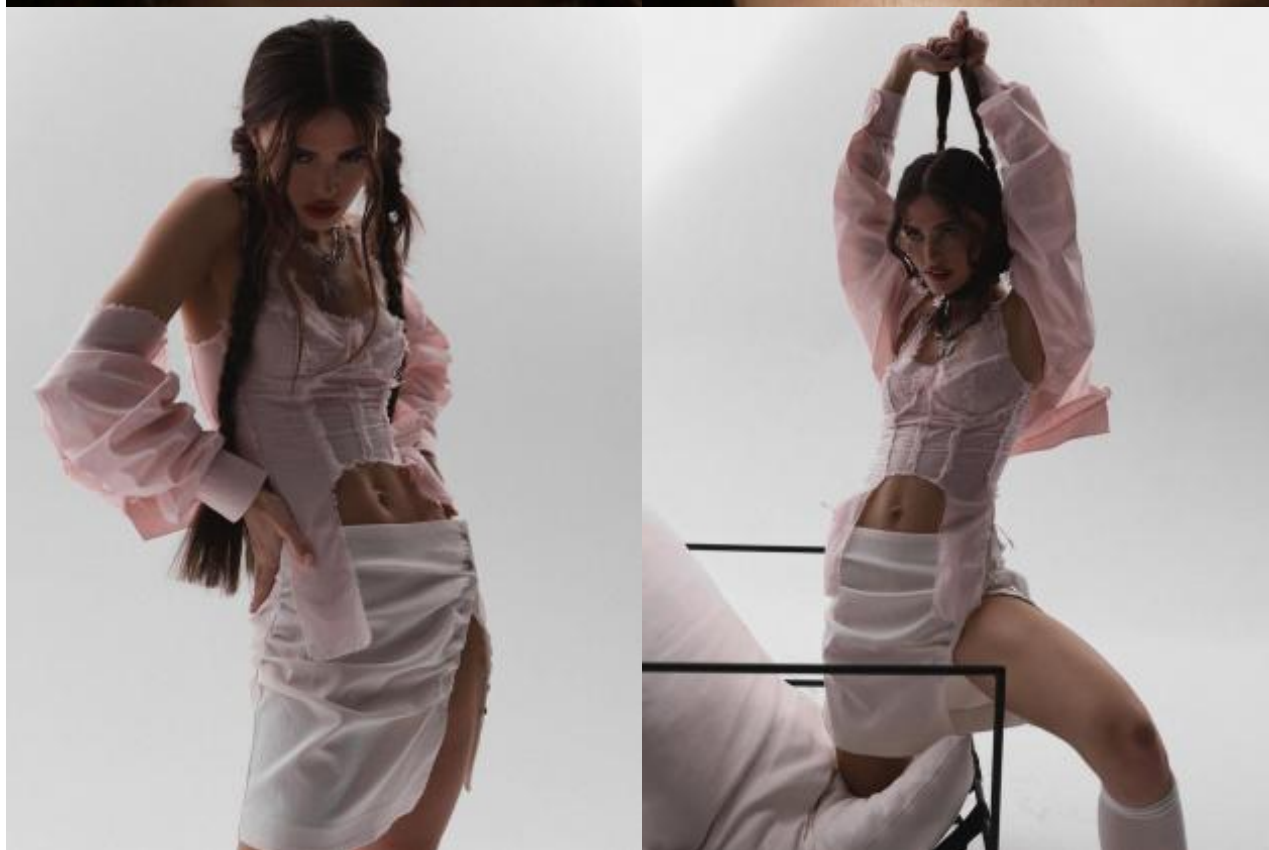

Влада Е

172 см, 81-57-87, размер обуви 38, цвет волос тёмно-русый, цвет глаз карий

SELECT MANAGEMENT

Санкт-Петербург, Набережная реки Мойки, 58, + 7 9111268827

Влада Е

172 см, 81-57-87, размер обуви 38, цвет волос тёмно-русый, цвет глаз карий