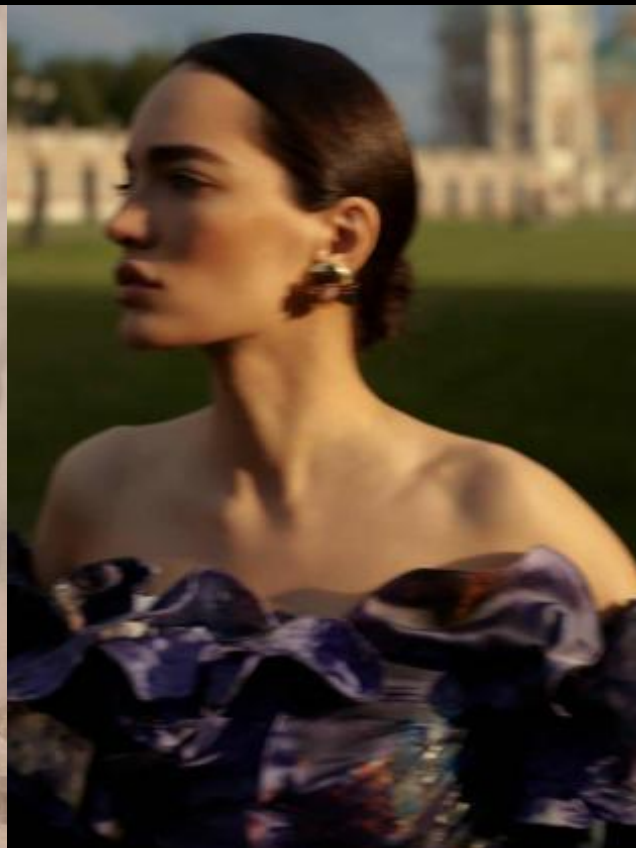

SELECT MANAGEMENT

Санкт-Петербург, Набережная реки Мойки, 58, + 7 9111268827

Юлия Г

174 см, 82-62-91, размер обуви 39, цвет волос тёмно-русый, цвет глаз серо-голубой

SELECT MANAGEMENT

Санкт-Петербург, Набережная реки Мойки, 58, + 7 9111268827