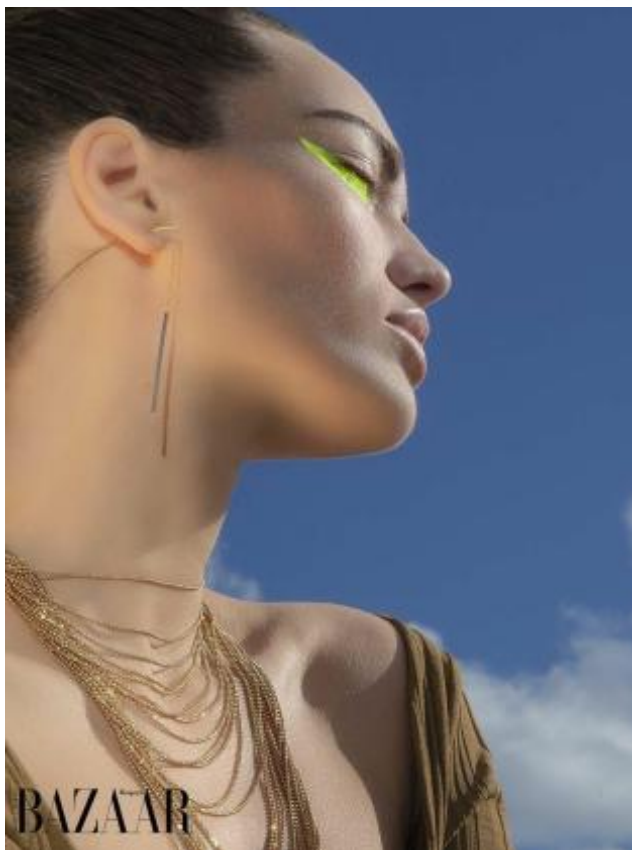

SELECT MANAGEMENT

Санкт-Петербург, Набережная реки Мойки, 58, + 7 9111268827

Юлия Г

174 см, 82-62-91, размер обуви 39, цвет волос тёмно-русый, цвет глаз серо-голубой