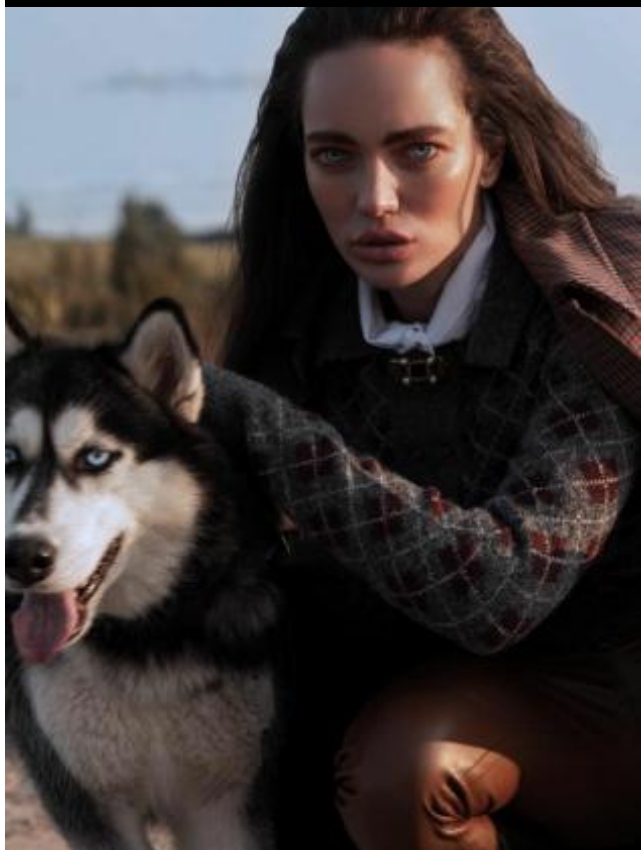

Юлия Г

SELECT MANAGEMENT

Санкт-Петербург, Набережная реки Мойки, 58, + 7 9111268827

Юлия Г

174 см, 82-62-91, размер обуви 39, цвет волос тёмно-русый, цвет глаз серо-голубой