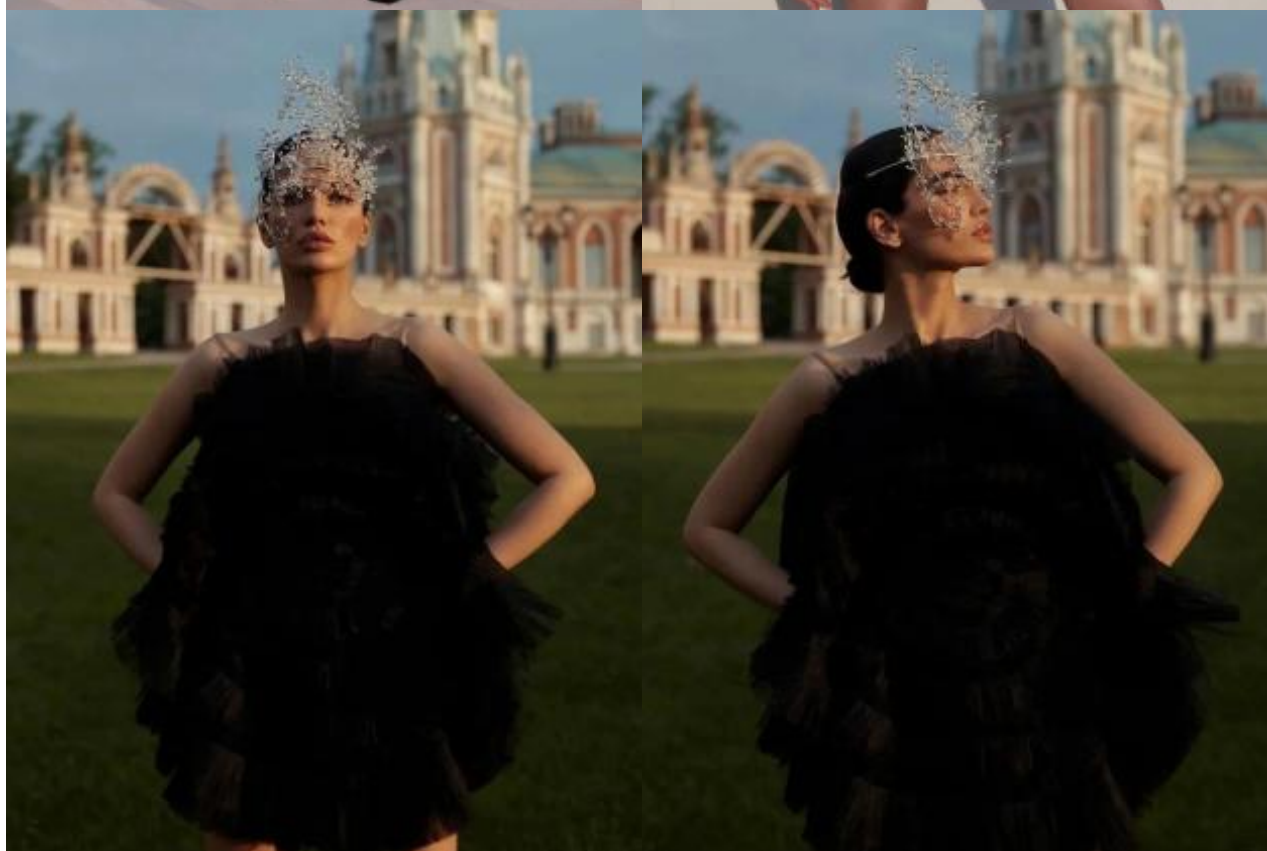

BAZAR

Юлия Г

174 см, 82-62-91, размер обуви 39, цвет волос тёмно-русый, цвет глаз серо-голубой

SELECT MANAGEMENT

Санкт-Петербург, Набережная реки Мойки, 58, + 7 9111268827

Юлия Г

174 см, 82-62-91, размер обуви 39, цвет волос тёмно-русый, цвет глаз серо-голубой