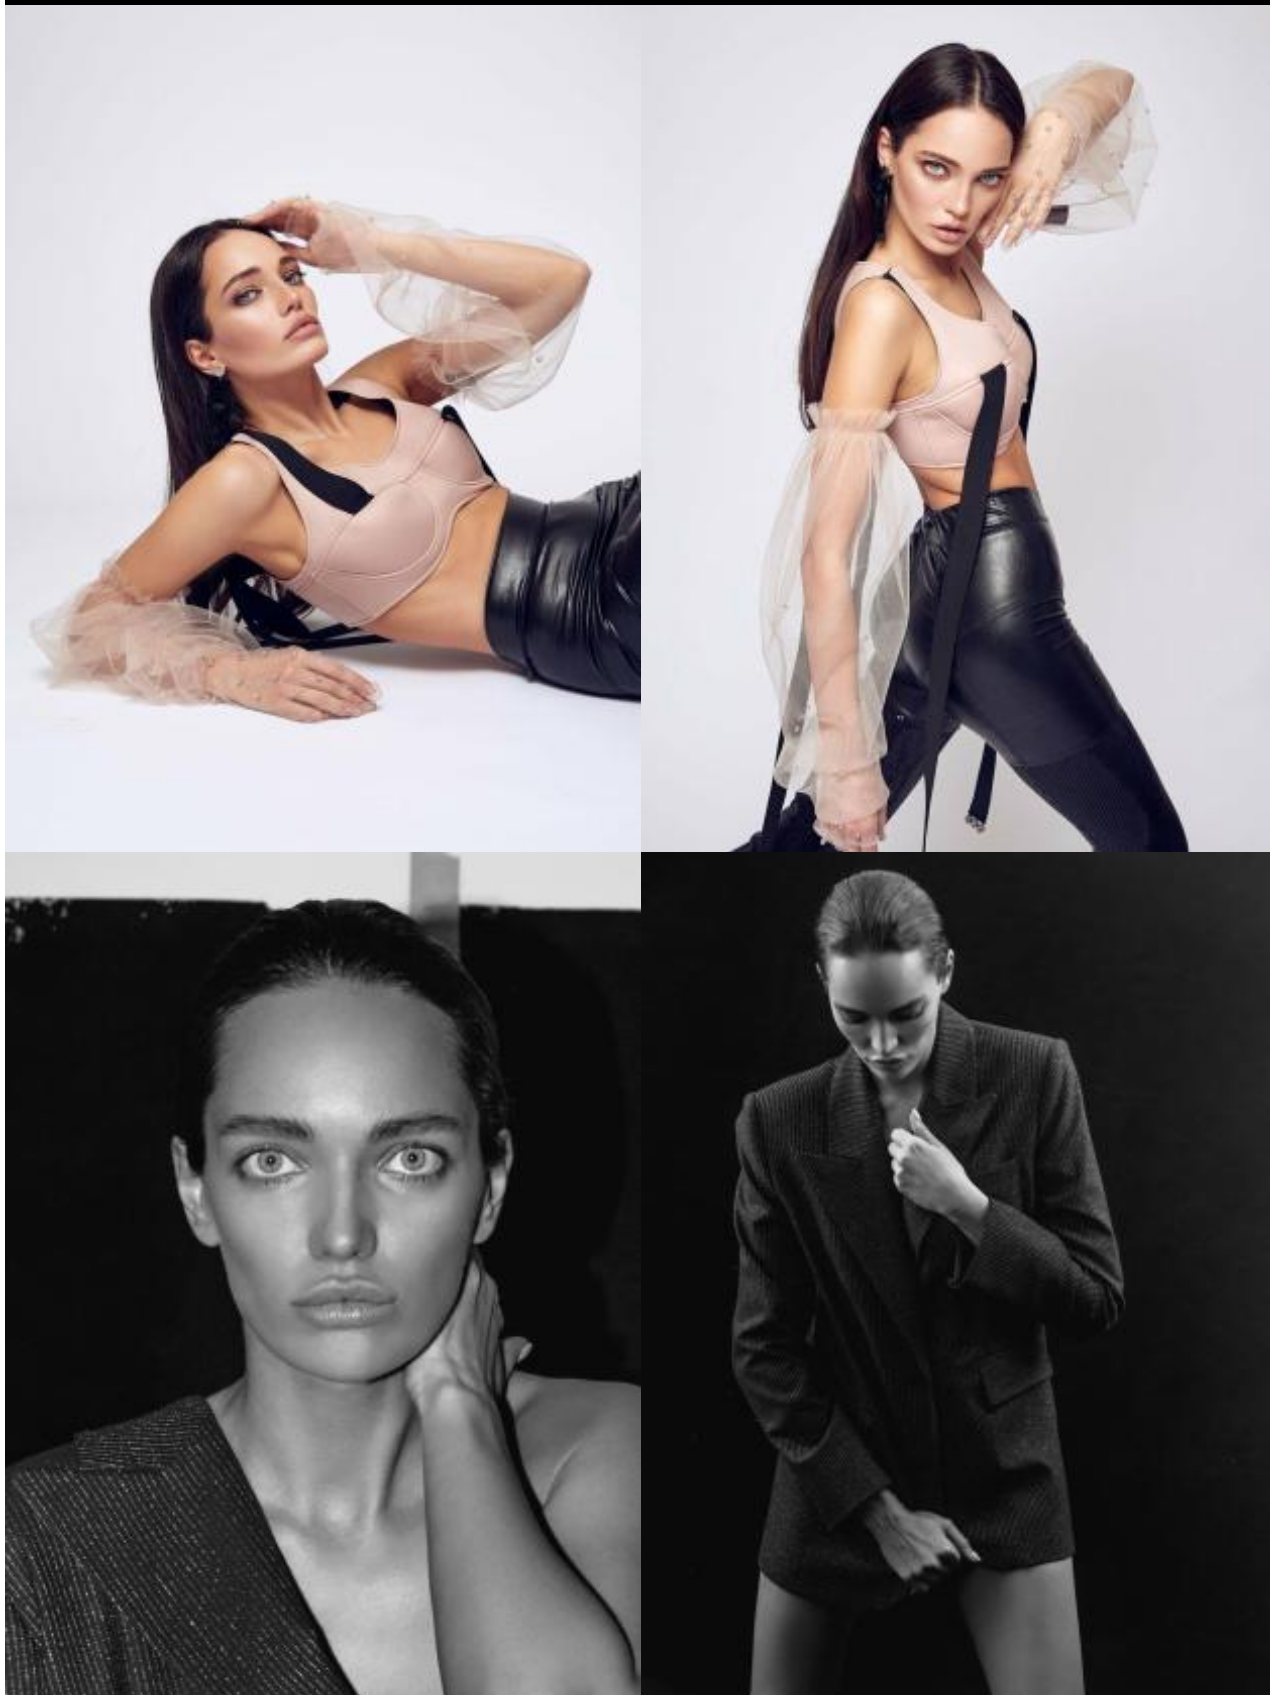

SELECT MANAGEMENT

Санкт-Петербург, Набережная реки Мойки, 58, + 7 9111268827

Юлия Г

174 см, 82-62-91, размер обуви 39, цвет волос тёмно-русый, цвет глаз серо-голубой