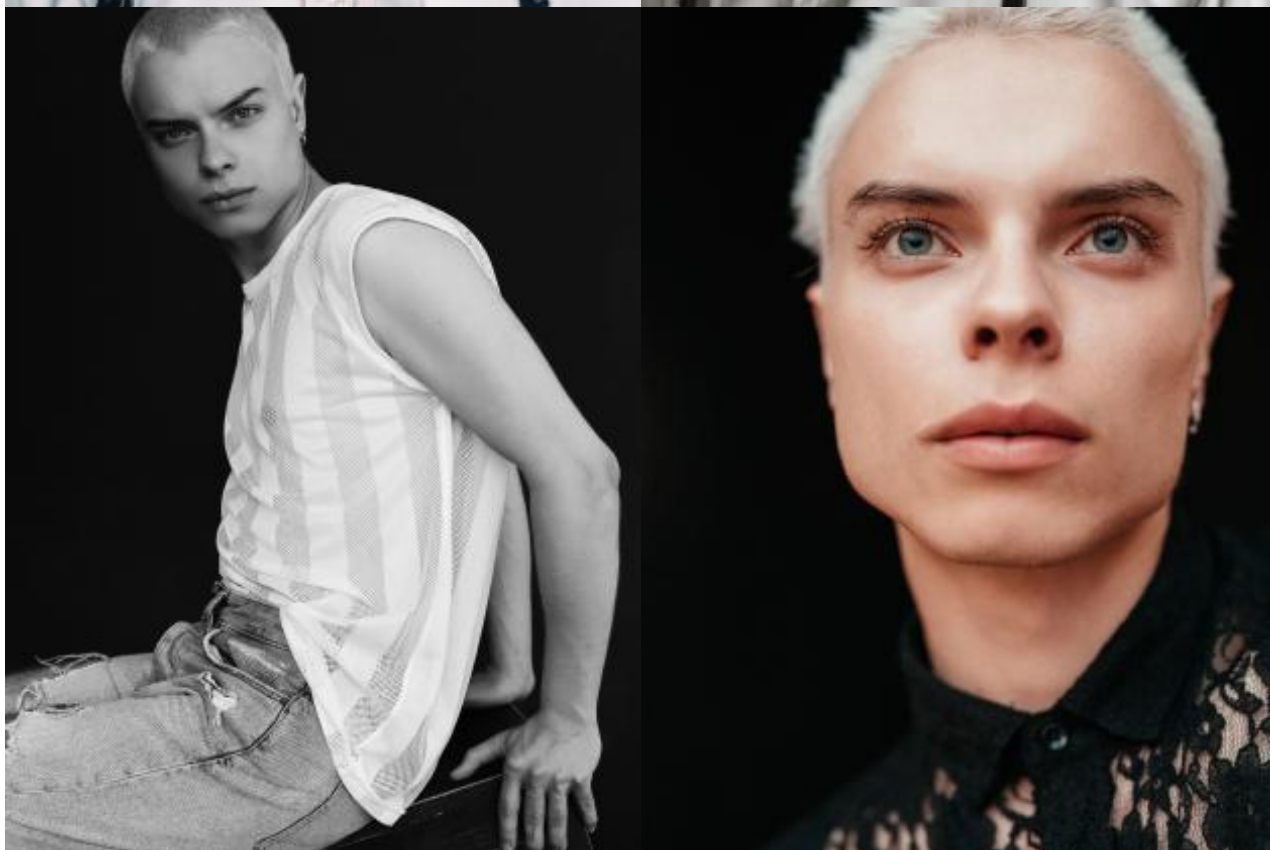

Захар

180 см, 91-67-92, размер обуви 41, цвет волос тёмно-русый, цвет глаз серо-голубой

SELECT MANAGEMENT

Санкт-Петербург, Набережная реки Мойки, 58, + 7 9111268827

Захар

180 см, 91-67-92, размер обуви 41, цвет волос тёмно-русый, цвет глаз серо-голубой

SELECT MANAGEMENT

Санкт-Петербург, Набережная реки Мойки, 58, + 7 9111268827

Захар

180 см, 91-67-92, размер обуви 41, цвет волос тёмно-русый, цвет глаз серо-голубой

SELECT MANAGEMENT

Санкт-Петербург, Набережная реки Мойки, 58, + 7 9111268827